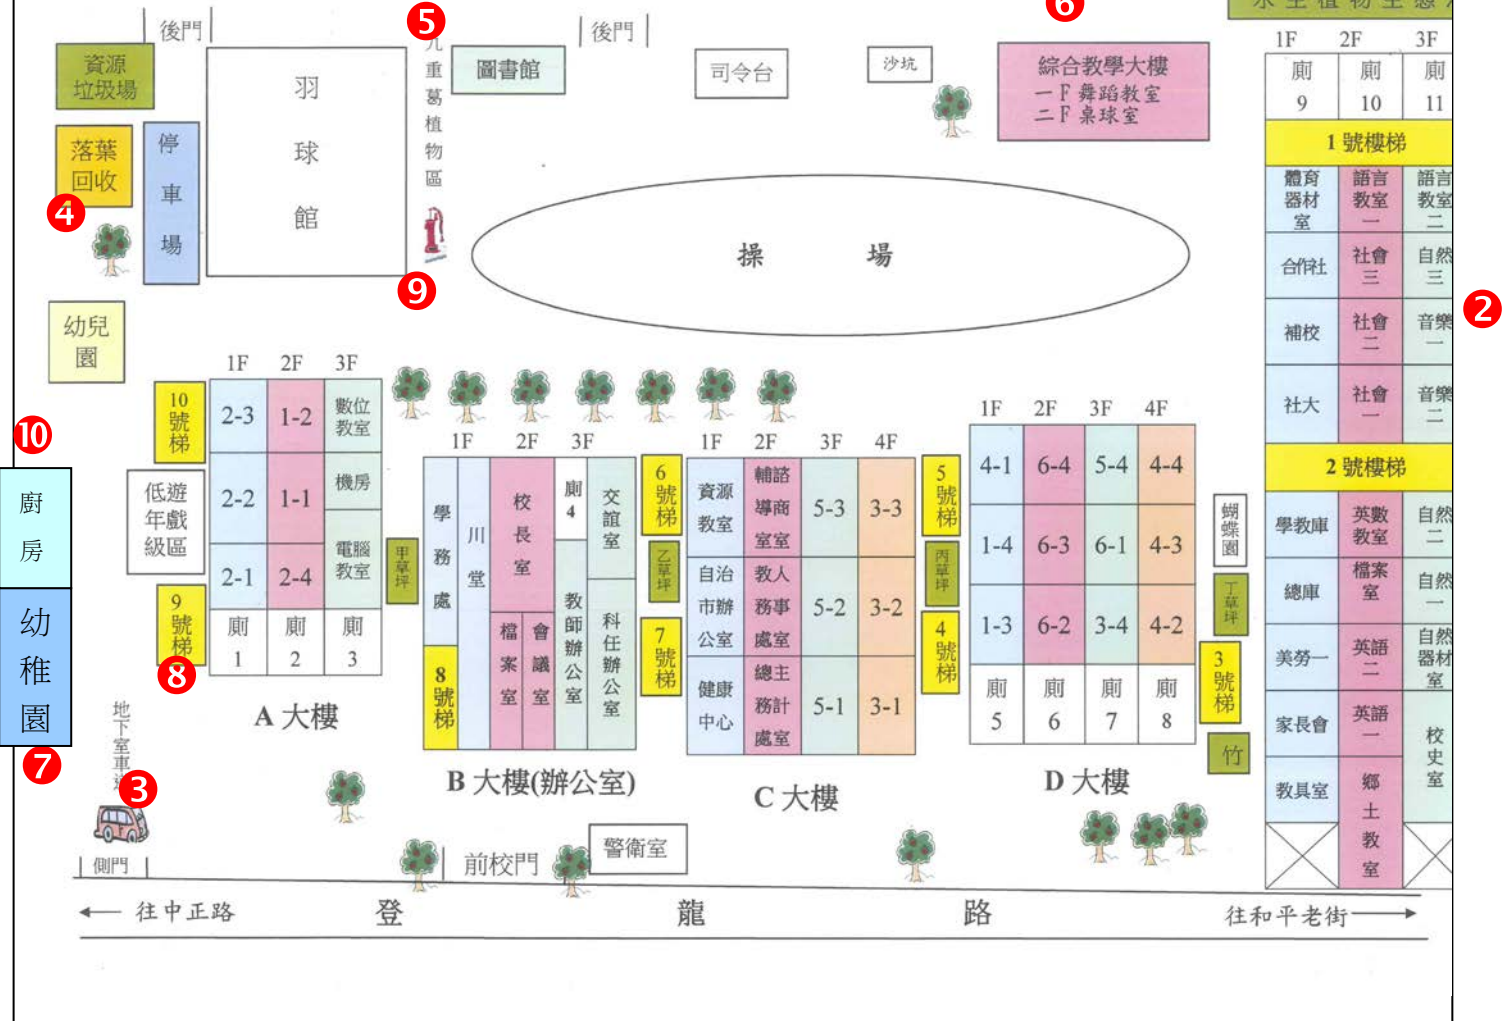

大溪國小校園環境區域圖

校園安全加強區

1
水生植物池(有圍欄但容易跌入)

2
北大樓圍牆(封閉)坑洞碎石易跌倒

3
地下停車場車輛出入口

4
假山落葉回收場斜坡及障礙物

5
圖書館圍牆學校角落人少

6
綜合教學大樓圍牆邊及水溝

7
幼稚園教室後方路面不平稍微陰暗

8
地下室樓梯口人少陰暗切勿跑跳

9
古井旁地面濕滑

10
幼稚園廚房設施眾多較為偏僻